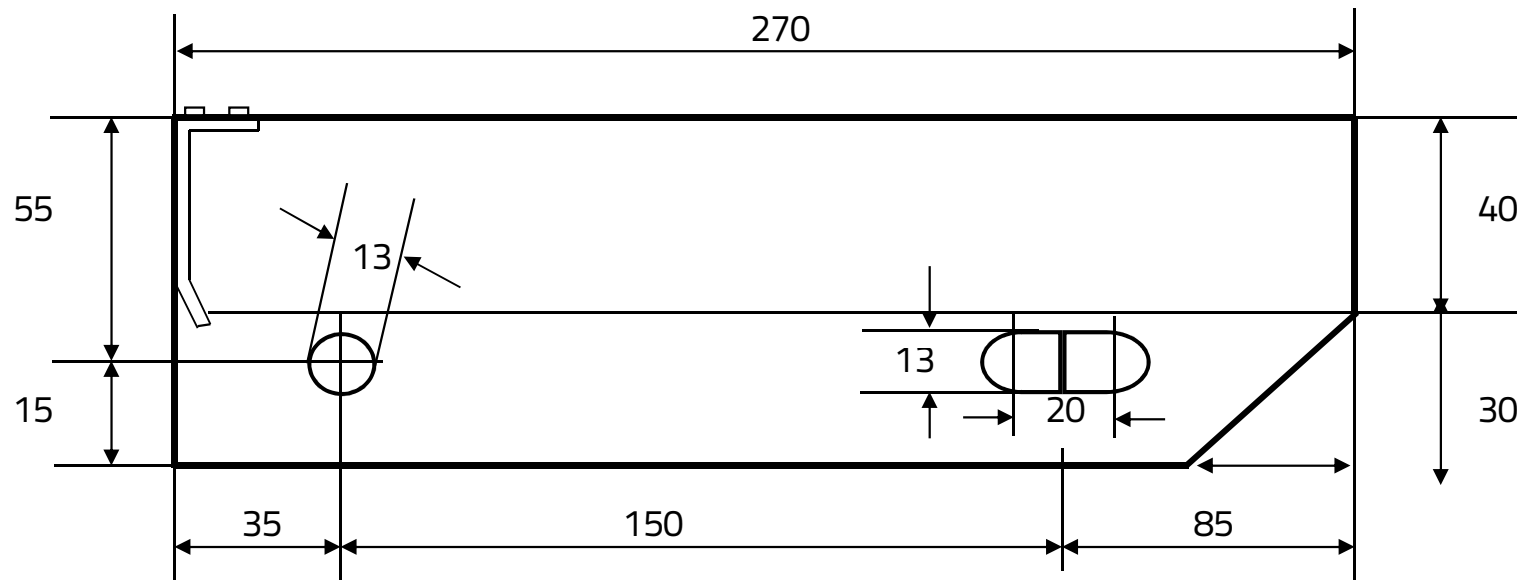

Stufenkarte

Firma	Auftragsnummer	Type	Termin
Stückzahl	Abmessung Auftritt 270 mm	Seitenplatten 70 x 3	Antritt

Dieses Maßblatt dient ausschließlich dazu, die Lochabstände darzustellen.
Die Ausführung der Seitenplatte ist nur schematisch dargestellt, und kann in der Ansicht variieren.