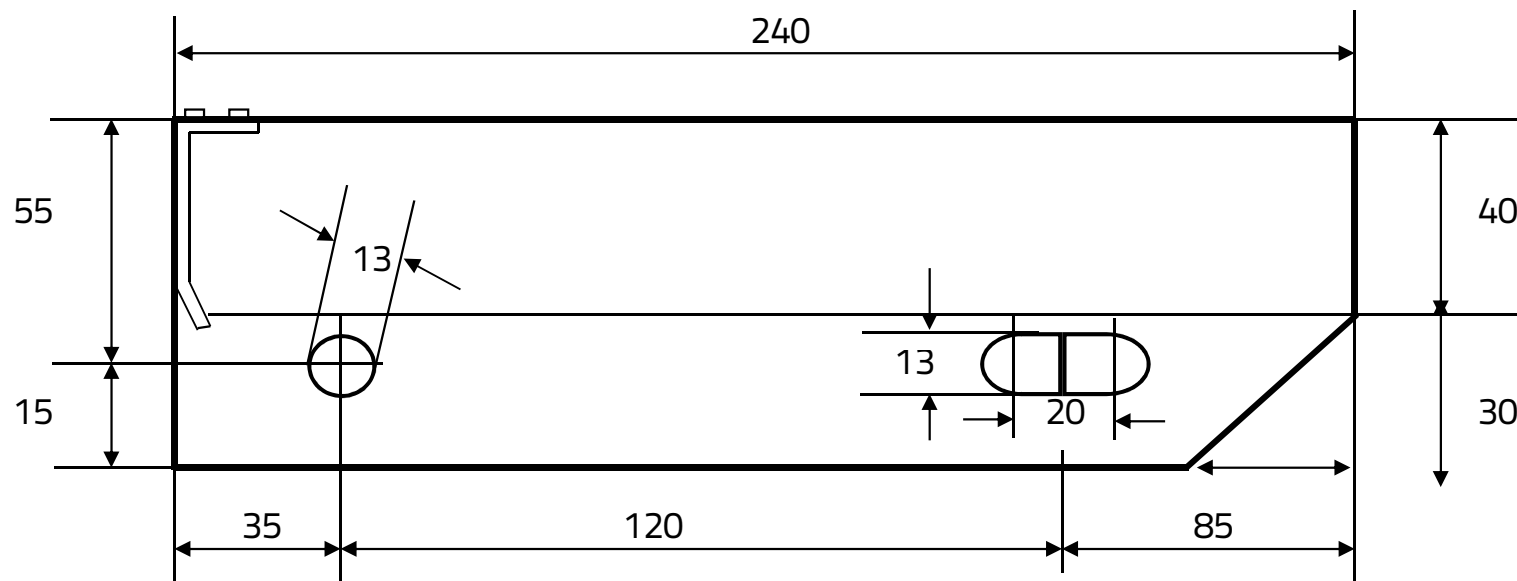

Stufenkarte

Firma	Auftragsnummer	Type	Termin
Stückzahl	Abmessung Auftritt 240 mm	Seitenplatten 70 x 3	Antritt

Dieses Maßblatt dient ausschließlich dazu, die Lochabstände darzustellen.
Die Ausführung der Seitenplatte ist nur schematisch dargestellt, und kann in der Ansicht variieren.