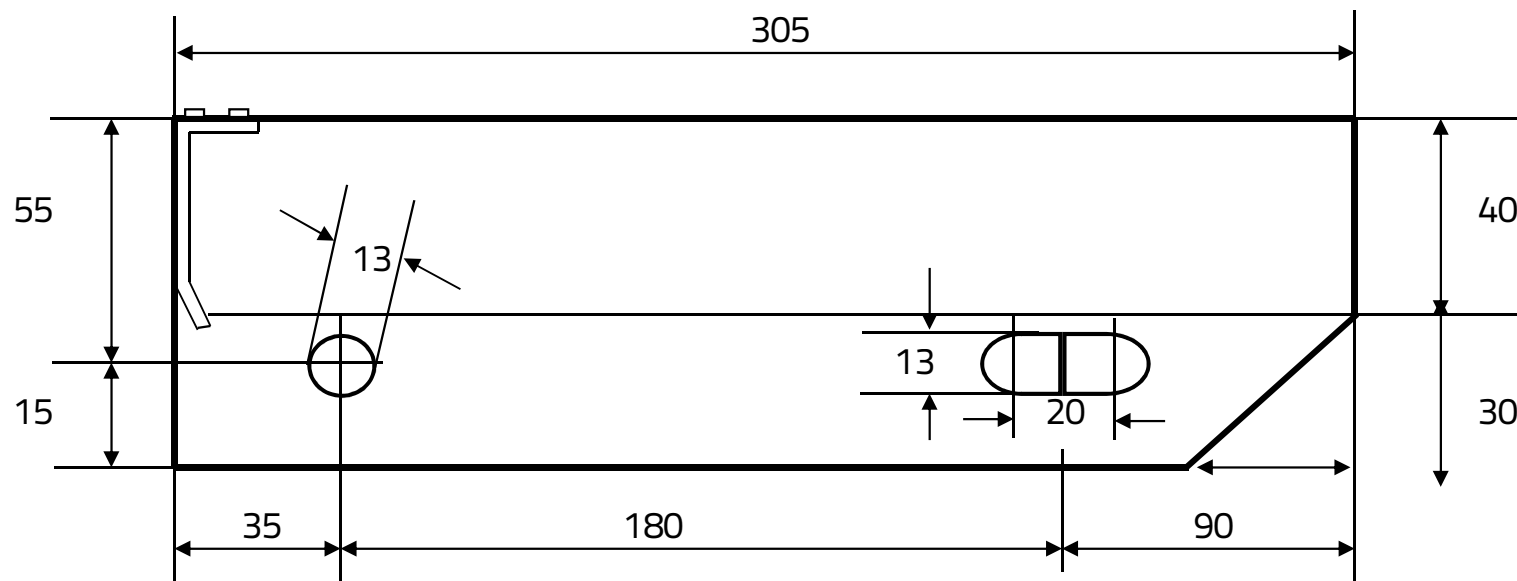

Stufenkarte

Firma	Auftragsnummer	Type	Termin
Stückzahl	Abmessung Auftritt 305 mm	Seitenplatten 70 x 3	Antritt

Dieses Maßblatt dient ausschließlich dazu, die Lochabstände darzustellen.
Die Ausführung der Seitenplatte ist nur schematisch dargestellt, und kann in der Ansicht variieren.